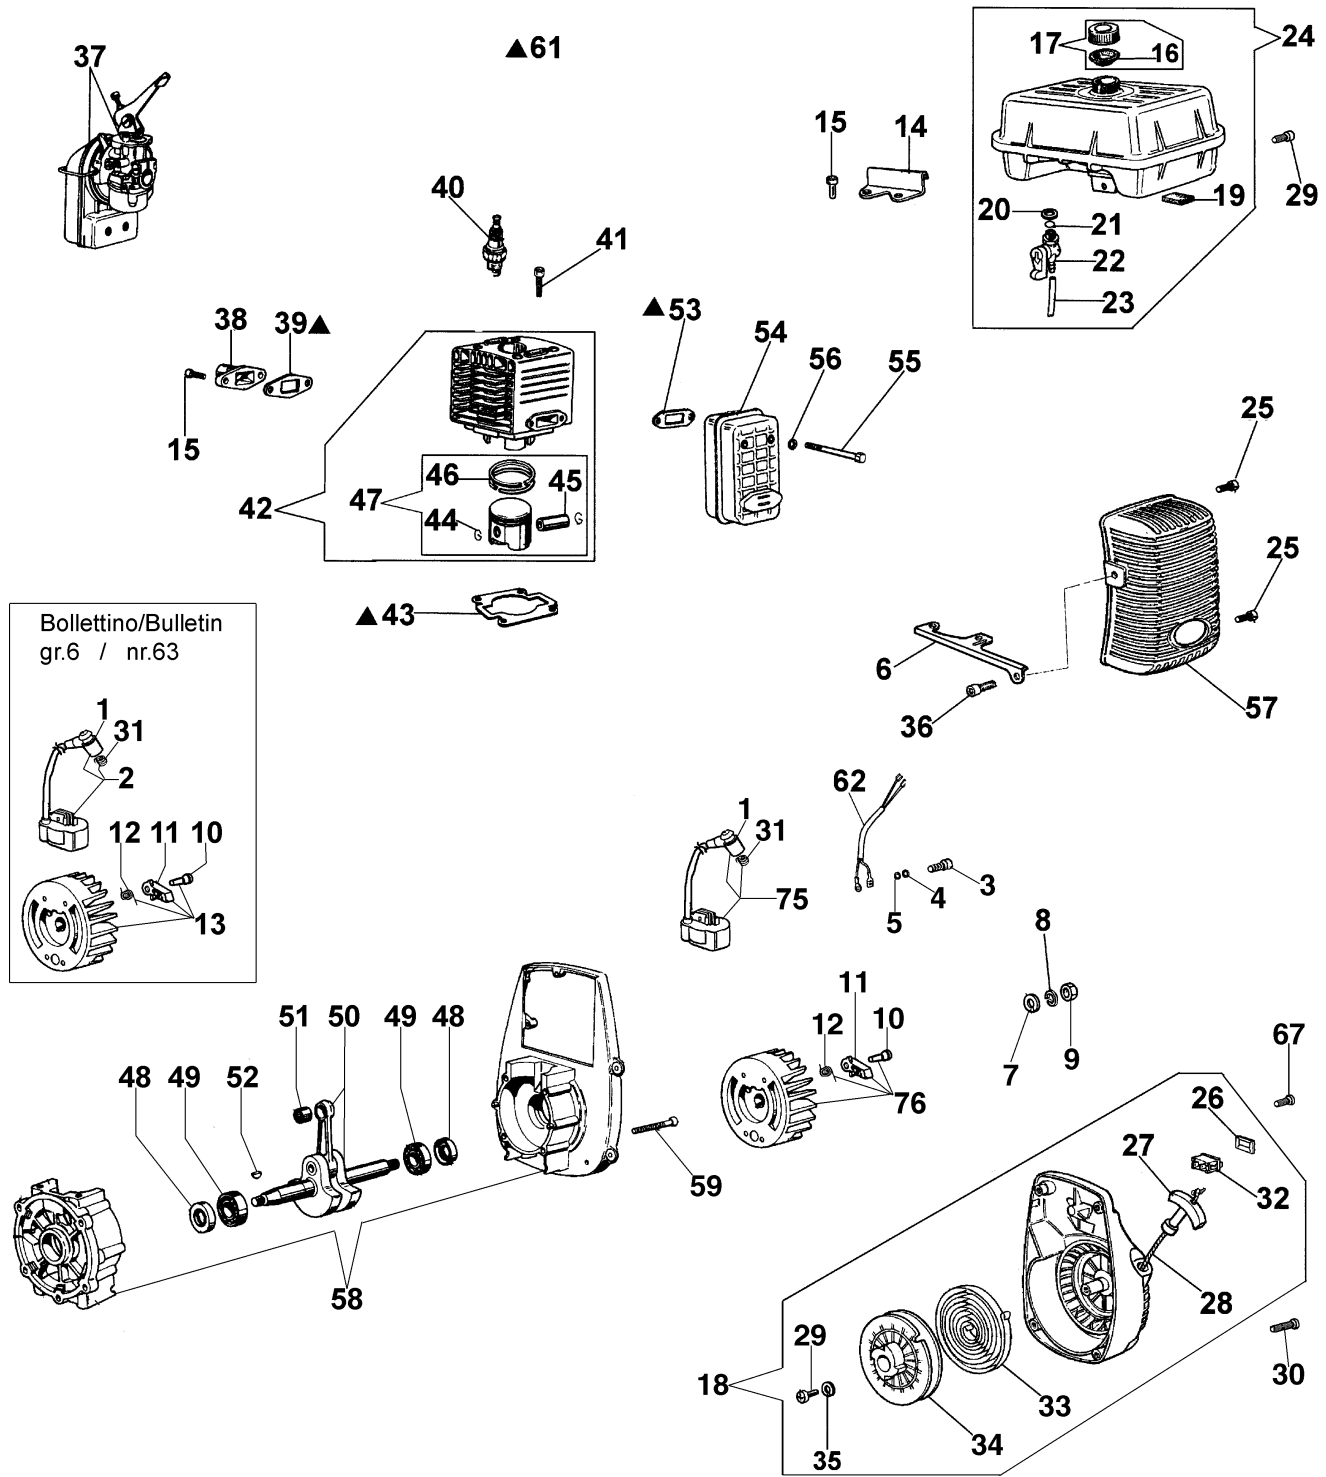

Ref.Nu	Qty	Part number	Description	Validity from	Validity till	Notes	Bulletin
61	1	301000113A	Gasket set				
62	1	301000349	Cable				
63	1	301000126	Starter assy				
64	1	301000010	Spring				
65	1	301000011	Button				
66	1	005000122	Starter handle				
67	2	3960092AR	Screw				
69	1	3026003	Ring				
70	1	301000042	Screw				
71	1	301000081	Piston assy Ø40				
72	1	301000024R	Ignition coil				
73	1	341000009	Guard				
74	1	006000829	Washer				
75	1	301000379R	Ignition coil				BT6-049-05/07
76	1	301000384R	Flywheel				BT6-049-05/07