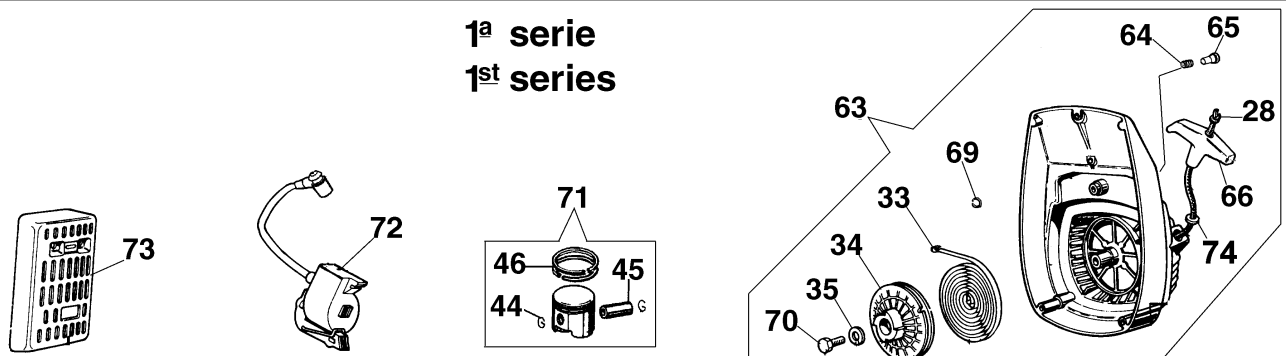

1ª serie
1st series