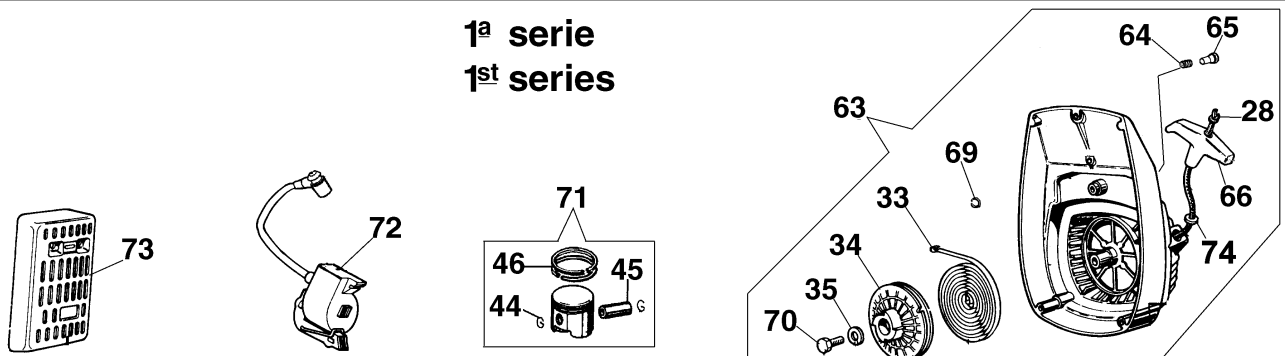

**1ª serie**  
**1st series**

Ref.Nu	Qty	Part number	Description	Validity from	Validity till	Notes	Bulletin
1	1	094600097AR	Spark plug cap				BT6-049-05/07
2	1	301000343R	Ignition coil				BT6-049-05/07
3	2	094000097	Screw				
4	2	3819005R	Washer				
5	2	3916004R	Washer				
6	1	301000342	Support				
7	1	3818011A	Washer				
8	1	3819013R	Grower				
9	1	320000028R	Nut				
10	2	004000436R	Pin				BT6-049-05/07
11	2	300000038R	Pawl				BT6-049-05/07
12	2	300000040	Spring				BT6-049-05/07
13	1	301000359R	Flywheel				BT6-049-05/07
14	1	301000003	Support				
15	4	3801010R	Screw				
16	1	300000025	Gasket				
17	1	300000022R	Tank cap				
18	1	301000348AR	Starter assy				
19	1	301000049	Felt				
20	1	3055098	Ring				
21	1	3049006R	O-ring				
22	1	3055049R	Cock				
23	1	300000026	Tube				
24	1	301000346R	Fuel tank				
25	2	3960073R	Screw				
26	1	2317013	Guard				
27	1	093500397	Starter handle				
28	1	4098073R	Starter rope				
29	1	094600041AR	Screw				
30	2	3960081AR	Screw				
31	1	094600169A	Spring				BT6-049-05/07
32	1	2317021R	Switch				
33	1	004000132R	Spring				
34	1	300000016R	Pulley				
35	1	3918006	Washer				
36	1	3801008R	Screw				
37	1	302000007DR	Carburetor H190-1				
38	1	301000025A	Manifold				
39	1	301000026	Gasket				
40	1	005000019	Spark plug				
41	4	3801013R	Screw				
42	1	301000365B	Complete cylinder Ø40				
43	1	375200078R	Gasket				
44	2	004900061R	Ring				
45	1	301000035R	Piston pin				
46	2	074000405R	Piston ring				
47	1	301000375B	Piston assy Ø40				
48	2	3050015AR	Seal ring				
49	2	3034012R	Bearing				
50	1	301000054A	Crankshaft				
51	1	3037005	Bearing				
52	1	301000047R	Key				
53	1	300000035R	Gasket				
54	1	301000357AR	Muffler				
55	2	005400303R	Screw				
56	2	3819006R	Washer				
57	1	375200071AR	Muffler cover				
58	1	301000382	Crankcase				BT6-049-05/07
59	4	3801066	Screw				