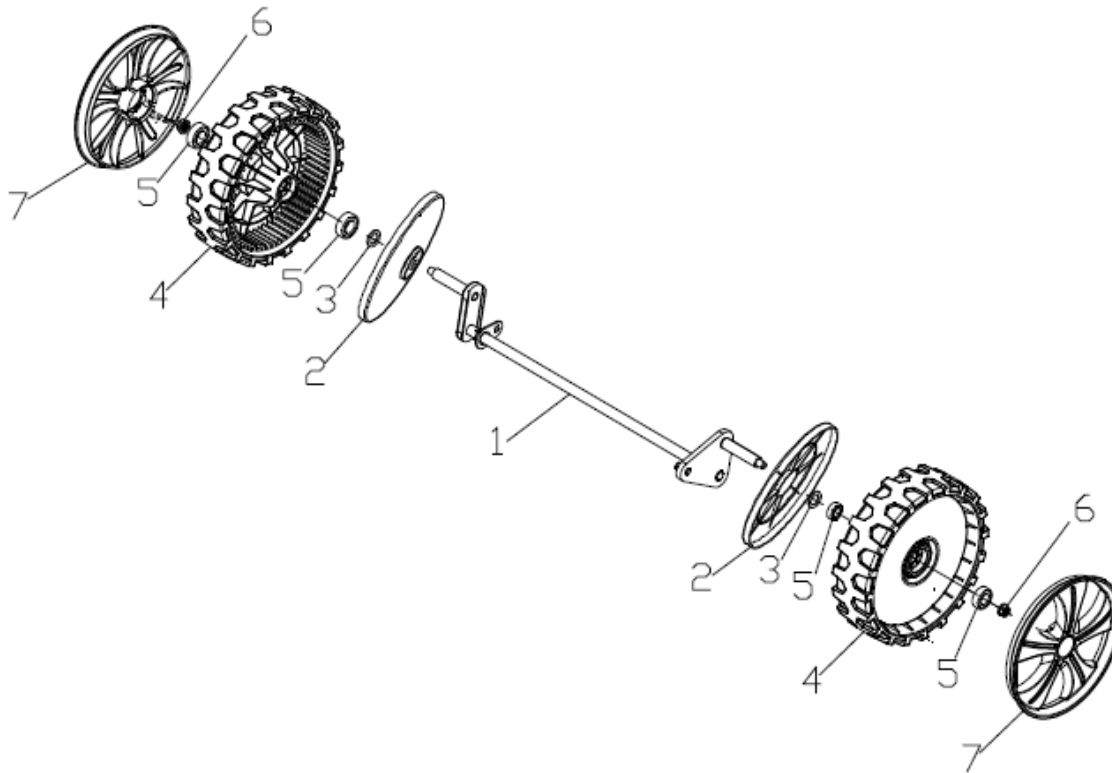

Drawing No.:	455941-3	Date :
Product model :	S530VHY-W	
Component name :	Front drive	Remark :

序号	物料号	零件名称	英文名称	数量
1	70840120000	高轮前驱总成	front drive assy.	1
2	20610070000	8英寸前轮内盖	inner cover of hub	2
3	60190080000	小垫圈Φ13xΦ20x1.5	flat washer	2
4	20880170130	C型8英寸轮子总成	wheel assy.	2
5	60010100000	R8-2RS轴承 Φ12.65xΦ28.6x8	bearing	4
6	60150090000	全金属法兰面锁紧螺母 M	Self-locking nut	2
7	20620090060	C型8英寸轮毂外盖	outer cover of hub	2