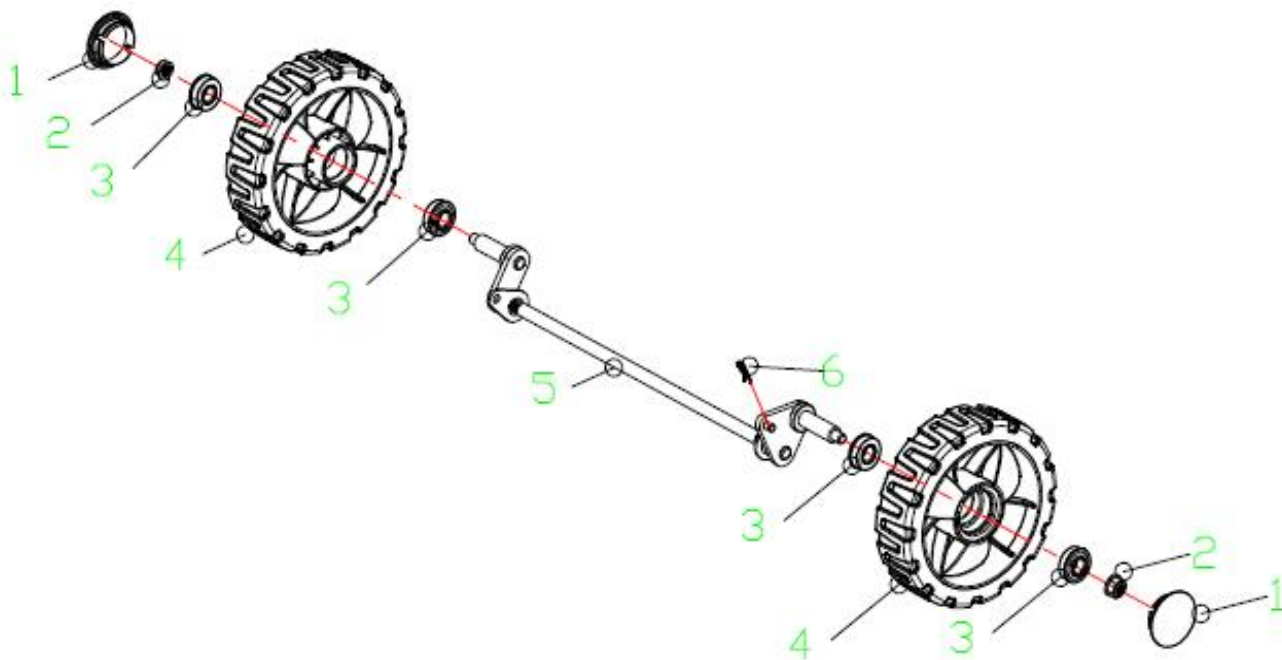

爆炸图编号:	455920-3	日期:	2014.11.29
产品型号:	S421-C	客户型号: (由外贸部编写)	
组件名称:	前驱总成组件	备注:	

序号	物料号	零件名称	英文名称	数量	备注
1	20620240060	I型轮毂外盖021C	outer cover of hub	2	0.28
2	60150090000	自锁螺母金属M8	Self-locking nut	2	0.06
3	60010110000	冲压轴承	wheel punch bearing	4	0.22
4	20880350130	I型6英寸轮子总成	wheel assy.	2	1.97
5	70840240000	S421欧洲状态前驱总成	front drive assy.	1	4.38
6	60300030000	R型开口销	R type pin	1	0.04