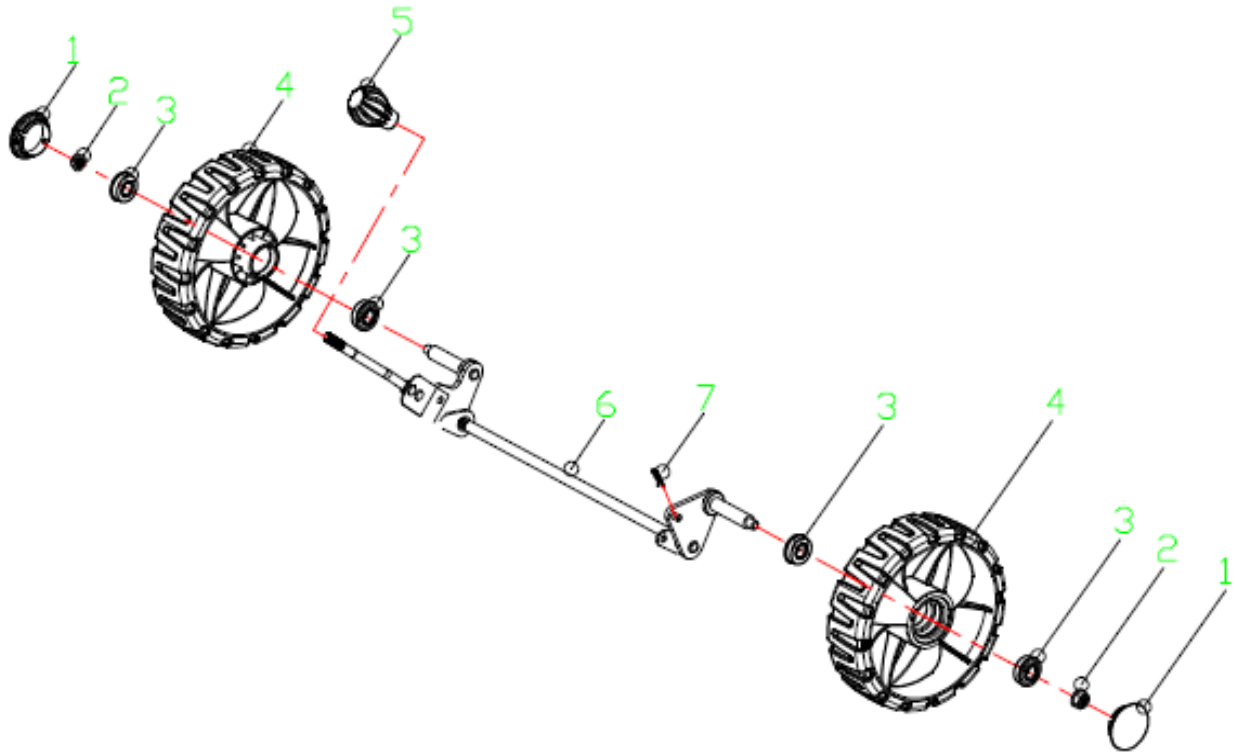

爆炸图编号:	455920-4	日期:	2014.11.29
产品型号:	S421-C	客户型号: (由外贸部编写)	
组件名称:	后驱总成组件	备注:	

序号	物料号	零件名称	英文名称	数量	备注
1	20620240060	I型轮毂外盖021C	outer cover of hub	2	0.27
2	60150090000	自锁螺母金属M8	Self-locking nut	2	0.06
3	60010110000	冲压轴承	wheel punch bearing	4	0.22
4	20880360130	I型7英寸轮子总成	wheel assy.	2	2.37
5	20270010130	调高把手球	height adjustment ball	1	0.1
6	70850720000	S421欧洲后驱焊接总成	rear drive assy.	1	6.37
7	60300030000	R型开口销	R type pin	1	0.05