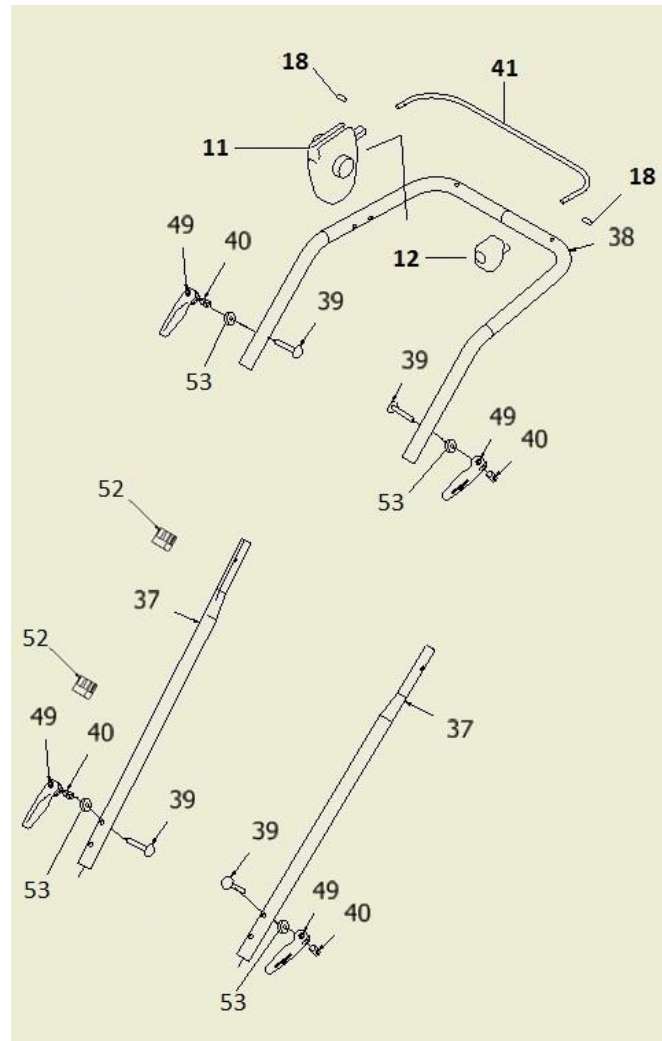

Handlebar Assembly / Assemblage du Bras / Assemblagem do Braço

Item		Part Number		QTY	Stock Number
11	Dispositivo Eléctrico TRIPUS	TRIPUS Electric Switch	Dispositif Électrique TRIPUS	1	2021078
12	Dobradiça TRIPUS	TRIPUS Hinge	TRIPUS Charnière	1	2021079
18	Cavilha Elástica 12x3	Spring Pin 12x3	Goupille à ressort	2	9070322
37	Braço Inferior CR43	Lower Arm CR43	Avant Bras CR43	2	2043019
38	Braço CR43 LUXE	LUXE Handlebar CR43	LUXE Bras CR43	1	2043030
39	Parafuso Cabeça Curva - M8 x 55	Bolt - M8 x 55	Vis - M8 x 55	4	2020176
40	Casquilho Metálico Aperto Rápido	Quick Release Axle	Axe Quick Realease	4	2021071
41	Punho Eléctrico TRIPUS	TRIPUS Electric Handle	Poignée Électrique TRIPUS	1	2043029
49	Peça Aperto Rápido	Quick Release Handle	Poignée Quick Realease	4	2021070
52	Clip Cabos	Cable Clip	Clip Cable	2	2021066
53	Anilha Aperto Rápido	Quick Realease Spring	Rondelle Quick Realease	4	2021072