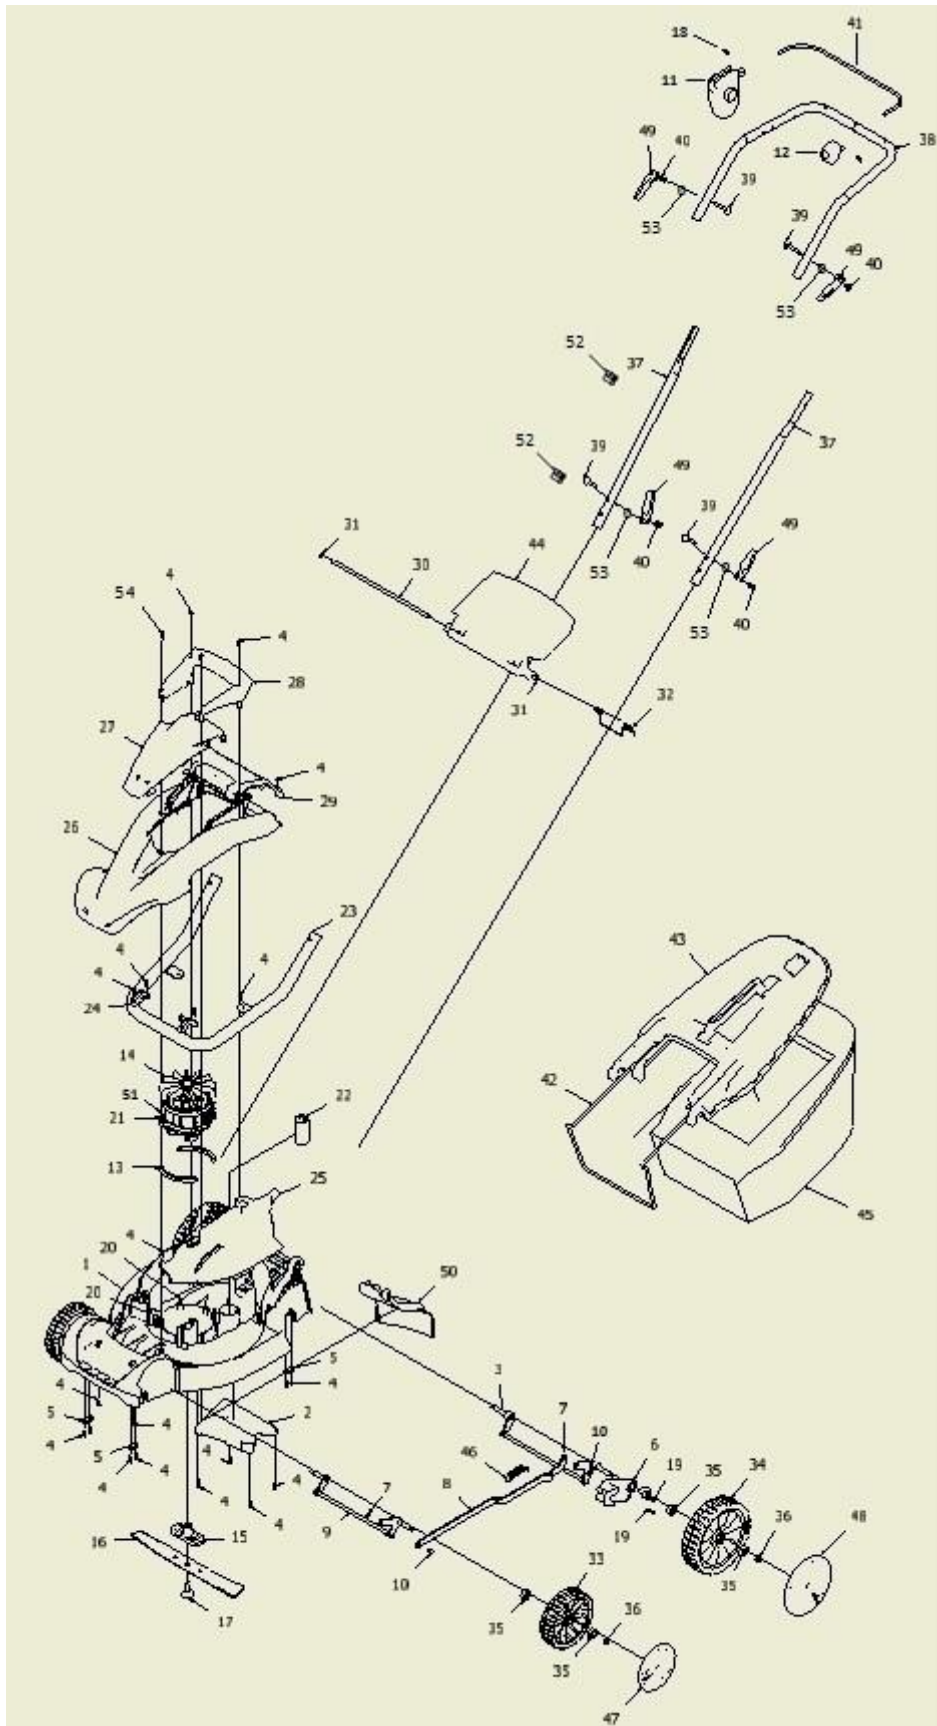

Exploded View / Vue Éclatée Complète / Vista Explodida

Complete Part List / Liste Complète de Pièces / Lista de Peças

Item	PT	EN	FR	QTY	Stock Number
1	Deck CR43	Deck CR43	Deck CR43	1	2043000
2	Rampa Saída Traseira	Rear Discharge CR43	Rampe Sortie Arrière CR43	1	2043001
3	Eixo Traseiro CR43 V2	Rear Axle CR43 V2	Essieu Arrière CR43 V2	1	2043002A
4	Paraf. Autoprofurante 1x8	Screw 1x8	Vis 1x8	25	9020040
5	Peça Suporte Eixo CR43	Support Axle	Support Essieu	4	2043003
6	Punho Regulação HDC	Grip Height Adjustment	Réglage Hauteur Grip	1	2043004
7	Porca Freiada - M6	Frein Nut - M6	Frein Écrou - M6	2	9010030
8	Barra HDC CR43	Height Adjustment Bar CR43	Bar Réglage Hauteur CR43	1	2043005
9	Eixo Frontal CR43 V2	Front Axle CR43 V2	Essieu Avant CR43 V2	1	2043006A
10	Paraf. Arreg.. Quad. - M6 x 16	Bolt - M6 x 16	Vis - M6 x 16	2	9020313
11	Dispositivo Eléctrico TRIPUS	TRIPUS Electric Switch	Dispositif Électrique TRIPUS	1	2021078
12	Dobradiça TRIPUS	TRIPUS Hinge	TRIPUS Charnière	1	2021079
13	Acrescento Motor metade	Add Motor	Ajouter à Moteur	2	2043007
14	Motor Eléctrico 1600W ATB	Electric Motor 1600W ATB	Moteur Electrique 1600W ATB	1	1999756
15	Casquilho Suporte Lâmina CR43	Blade Support CR43	Soutien Lame CR43	1	2043008
16	Lâmina PBL 43cm	Blade 43cm	Lame 43cm	1	2043028
17	Parafuso Aperto Lâmina CR43	Bolt Blade Support	Vis Soutien Lame	1	2043009
18	Cavilha Elástica 12x3	Spring Pin 12x3	Goupille à ressort	2	9070322
19	Paraf. C. Cil. - M5 x 16	Bolt - M5 x 16	Vis - M5 x 16	2	9020368
20	Parafuso C. Cil. M5x35	Bolt M5x35	Vis M5x35	4	9020324
21	Anilha M5	Washer - M5	Rondelle - M5	8	9060080
22	Condensador	Condenser	Condensateur	1	2043033
23	Tubo Chassi CR43	Tube Chassis	Tube Chassis CR43	1	2043011
24	Braçadeira 35	Clamp 35	Serrer 35	2	2043012
25	Tampa Lateral Barra HDC CR43	Cover Side Bar	Couvrir Side Bar	1	2043013
26	Capot Laranja CR43 Eléctrica	Capot vElectric	Capot vElectrique	1	2043014
27	Tampa Bateria CR43	Battery Cover	Couvercle Batterie	1	2043015
28	Pega CR43	Grab CR43	Grab CR43	1	2043016
29	Tampa Traseira CR43	Rear Cover CR43	Couverture Arrière CR43	1	2043017
30	Veio Volet CR43	Volet Axle CR43	Axe Volet CR43	1	2043018
31	Freio Int. - J 10,5	Frein - J 10,5	Frein - J 10,5	2	9070720
32	Mola Volet CR50	Volet Spring CR50	Volet Ressort CR50	1	2021013
33	Roda 180	Wheel 180	Roue 180	2	2021025
34	Roda 230	Wheel 230	Roue 230	2	2021020
35	Rolamento 6201-2RS1	Bearing 6201-2RS1	Roulement 6201-2RS1	8	2021021
36	Porca Freiada - M10	Frein Nut - M10	Frein Écrou - M10	4	9030910
37	Braço Inferior CR43	Lower Arm CR43	Avant Bras CR43	2	2043019
38	Braço CR43 LUXE	LUXE Handlebar CR43	LUXE Bras CR43	1	2043030
39	Parafuso Cabeça Curva - M8 x 55	Bolt - M8 x 55	Vis - M8 x 55	4	2020176
40	Casquilho Metálico Aperto Rápido	Quick Release Axle	Axe Quick Realease	4	2021071
41	Punho Eléctrico TRIPUS	TRIPUS Electric Handle	Poignée Électrique TRIPUS	1	2043029
42	Arame Suporte Cesto CR43	Colecttor Bag Support CR43	Support Sac Collection CR43	1	2043023
43	Hard-Top CR50	Hard-Top CR50	Hard-Top CR50	1	2021014
44	Volet CR50	Volet CR50	Volet CR50	1	2021012
45	Saco CR43	Collector Bag CR43	Bag Ramassage CR43	1	2021073