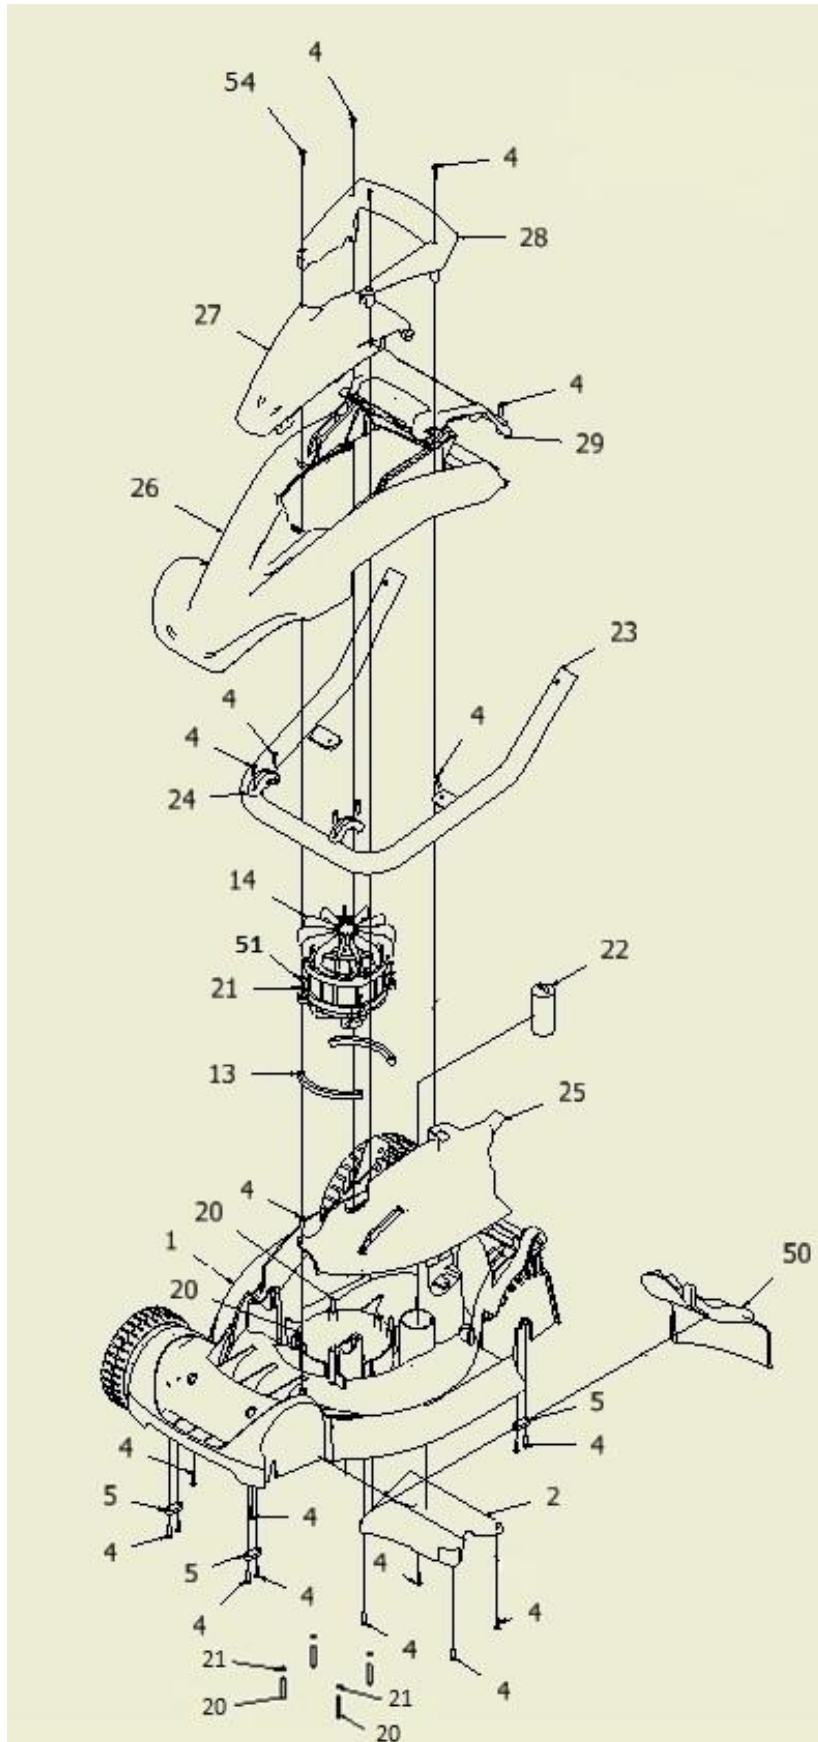

Assembly of Main Structure / Assemblée de la Structure Principale /
Assemblagem da Estrutura Principal

Item	Part Number			QTY	Stock Number
1	Deck CR43	Deck CR43	Deck CR43	1	2043000
2	Rampa Saída Traseira	Rear Discharge CR43	Rampe Sortie Arrière CR43	1	2043001
4	Paraf. Autoprofurante 1x8	Screw 1x8	Vis 1x8	25	9020040
5	Peça Suporte Eixo CR43	Support Axle	Support Essieu	4	2043003
13	Acrescento Motor metade	Add Motor	Ajouter à Moteur	2	2043007
14	Motor Elétrico 1600W ATB	Electric Motor 1600W ATB	Moteur Electrique 1600W ATB	1	1999756
20	Parafuso C. Cil. M5x35	Bolt M5x35	Vis M5x35	4	9020324
21	Anilha M5	Washer - M5	Rondelle - M5	8	9060080
22	Condensador	Condenser	Condensateur	1	2043033
23	Tubo Chassi CR43	Tube Chassis	Tube Chassis CR43	1	2043011
24	Braçadeira 35	Clamp 35	Serrer 35	2	2043012
25	Tampa Lateral Barra HDC CR43	Cover Side Bar	Couvrir Side Bar	1	2043013
26	Capot Laranja CR43 Elétrica	Capot vElectric	Capot vElectrique	1	2043014
27	Tampa Bateria CR43	Battery Cover	Couvercle Batterie	1	2043015
28	Pega CR43	Grab CR43	Grab CR43	1	2043016
29	Tampa Traseira CR43	Rear Cover CR43	Couverture Arrière CR43	1	2043017
50	Adaptador Mulching CR43	Mulching Plug CR43	Adaptateur Mulching CR43	1	2043021
51	Porca Freiada - M5	Frein Nut - M5	Frein Écrou - M5	6	9000940
54	Parafuso Com Fenda 3/4x8	Slotted Screw 3/4x8	Vis Fendue 3/4x8	2	9020337