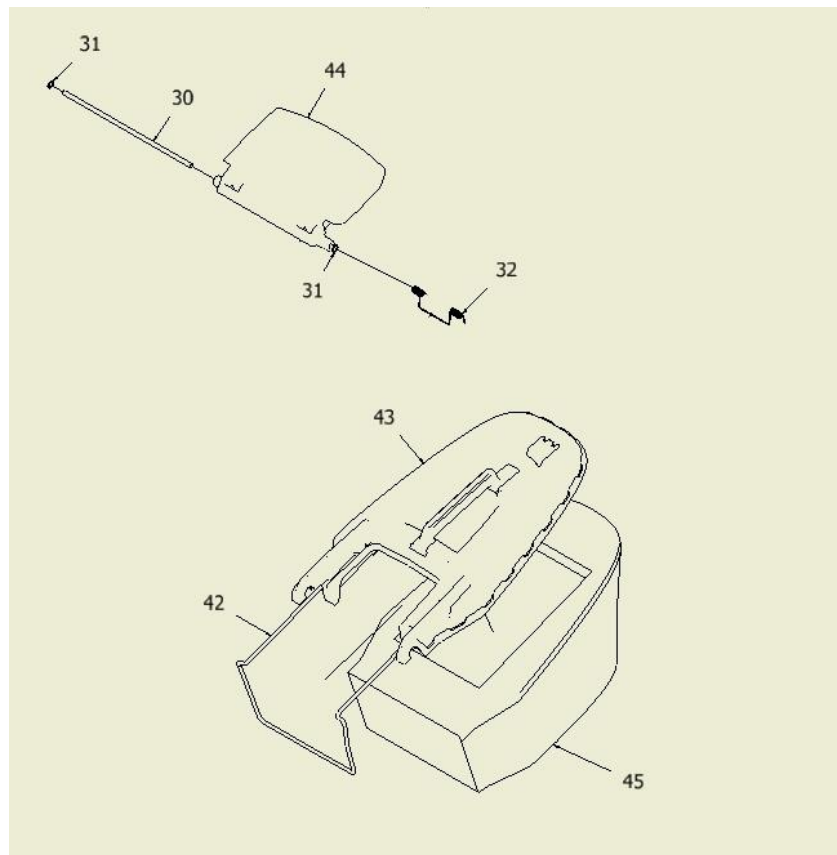

Collector Bag Assembly / Assemblage du Sac / Assemblagem Saco Recolha

Item	Part Number			QTY	Stock Number
30	Veio Volet CR43	Volet Axle CR43	Axe Volet CR43	1	2043018
31	Freio Int. - J 10,5	Frein - J 10,5	Frein - J 10,5	2	9070720
32	Mola Volet CR50	Volet Spring CR50	Volet Ressort CR50	1	2021013
42	Arame Suporte Cesto CR43	Colector Bag Support CR43	Support Sac Collection CR43	1	2043023
43	Hard-Top CR50	Hard-Top CR50	Hard-Top CR50	1	2021014
44	Volet CR50	Volet CR50	Volet CR50	1	2021012
45	Saco CR43	Collector Bag CR43	Bag Ramassage CR43	1	2021073