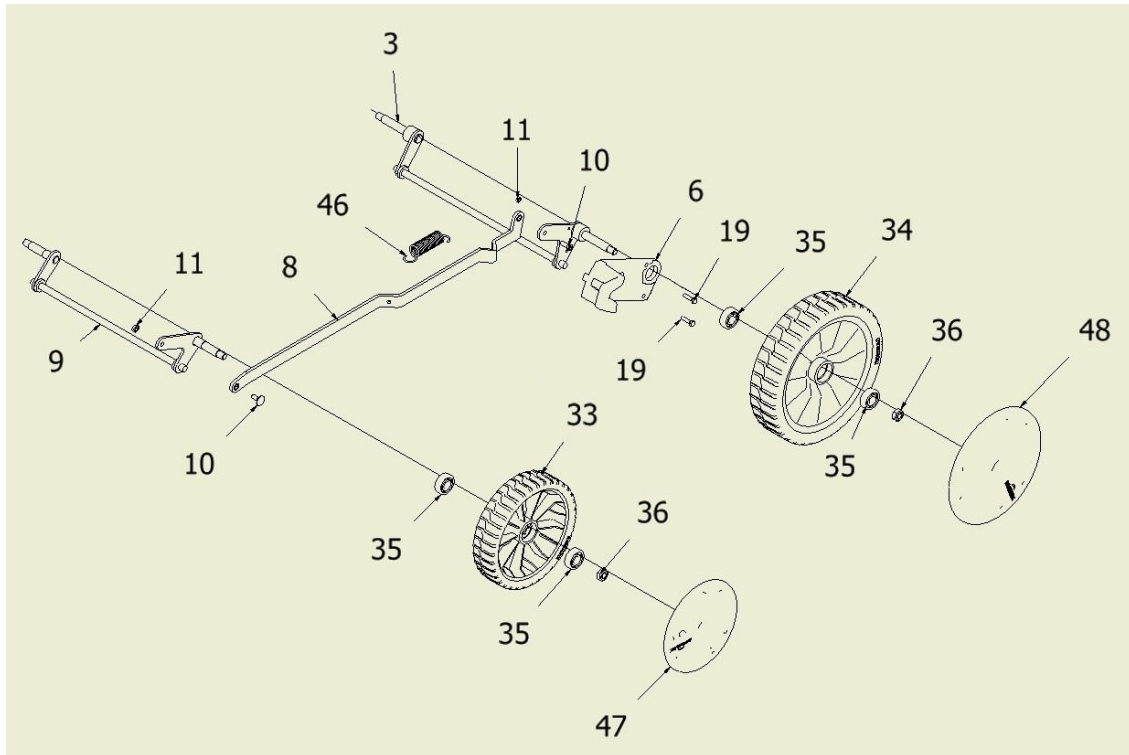

Deck Assembly / Assemblage du Deck / Assemblagem do Deck

Item	Part Number	QTY	Stock Number		
3	Eixo Traseiro CR43 V2	Rear Axle CR43 V2	Essieu Arrière CR43 V2	1	2043002A
6	Punho Regulação HDC	Grip Height Adjustment	Réglage Hauteur Grip	1	2043004
7	Porca Freiada - M5	Frein Nut - M5	Frein Écrou - M5	6	9000940
8	Barra HDC CR43	Height Adjustment Bar CR43	Bar Réglage Hauteur CR43	1	2043005
9	Eixo Frontal CR43 V2	Front Axle CR43 V2	Essieu Avant CR43 V2	1	2043006A
10	Paraf. Arreg.. Quad. - M6 x 16	Bolt - M6 x 16	Vis - M6 x 16	1	9020313
11	Porca Freiada - M6	Frein Nut - M6	Frein Écrou - M6	1	9010030
19	Paraf. C. Cil. - M5 x 16	Bolt - M5 x 16	Vis - M5 x 16	2	9020368
33	Roda 180	Wheel 180	Roue 180	2	2021025
34	Roda 230	Wheel 230	Roue 230	2	2021020
35	Rolamento 6201-2RS1	Bearing 6201-2RS1	Roulement 6201-2RS1	8	2021021
36	Porca Freiada - M10	Frein Nut - M10	Frein Écrou - M10	4	9030910
46	Mola HDC CR43	HDC Spring CR43	Ressort HDC CR43	1	2021010
47	Tampão Roda 180	Wheel Cap 180 CR50	Cap Roue 180 CR0	2	2021018
48	Tampão Roda 230	Wheel Cap 230 CR50	Cap Roue 230 CR50	2	2021016