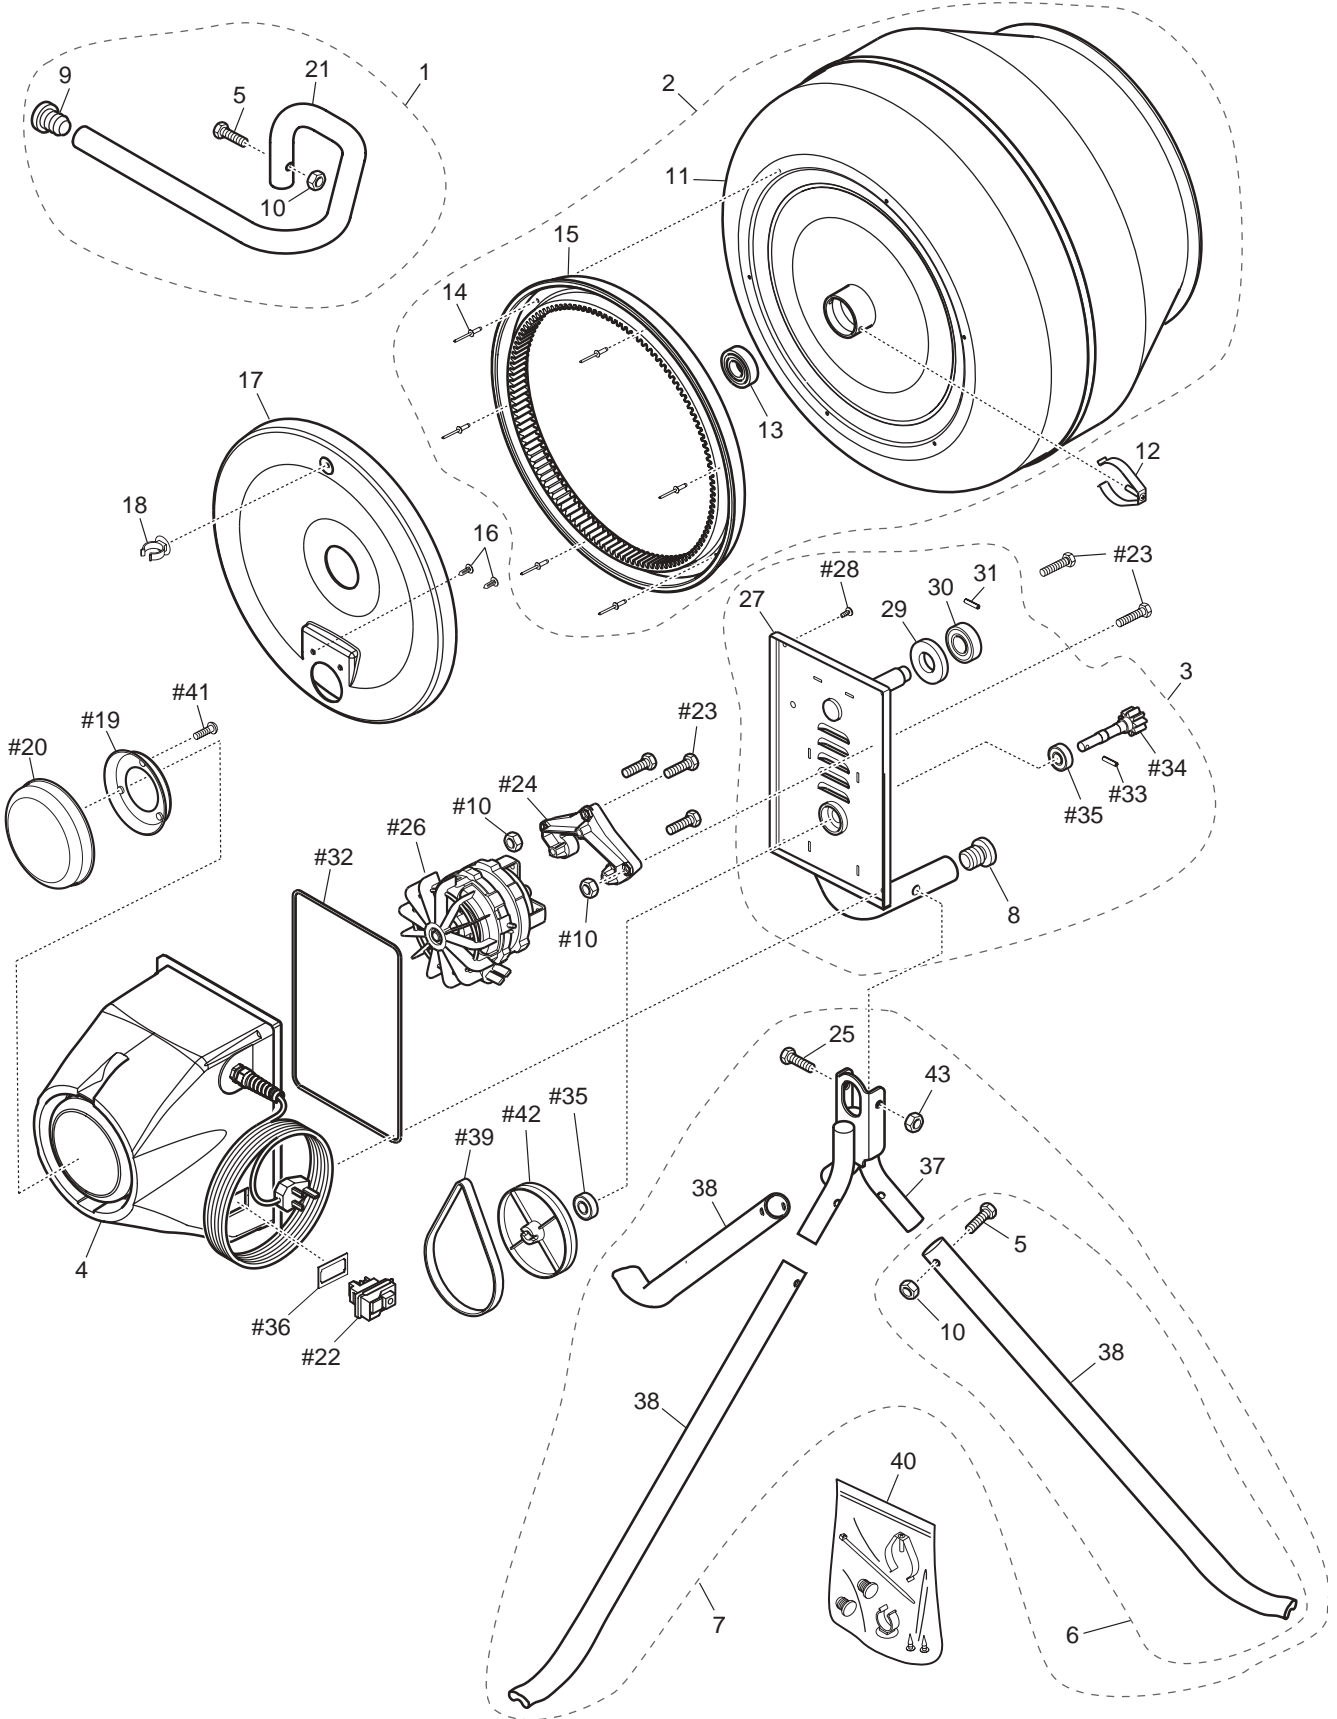

854-10163-0 08/04 Minimix 110 Page 1 of 2

ITEM NUMBER ⁽¹⁾	PART NUMBER ⁽²⁾	DESCRIPTION ⁽³⁾
1	929-10300	KIT HANDLE ASSEMBLY
2	929-10400	KIT DRUM ASSEMBLY
3	929-10500	KIT FRAME ASSEMBLY
4	901-15400	MOTOR COVER
5	9-8017	BOLT M8 X 45
6	929-10600	KIT LEG ASSEMBLY
7	929-10700	KIT STAND ASSEMBLY
8	3-4026	PLUG LARGE
9	3-4035	PLUG SMALL
10	8-8008	NUT M8 NYLOC
11	929-10100	DRUM W.A.
12	3-1009	DRUM CLIP
13	53-0003	BEARING
14	3-0050	RIVET
15	901-99905	RING GEAR
16	3-7020	PUSH CLIP
17	901-99955	GEAR COVER
18	3-7019	PIPE CLIP
19	901-99915	INNER COVER SHEILD
20	901-99916	OUTER COVER SHEILD
21	929-99902	TUBE HANDLE
22	70-0194	SWITCH
23	7-8009	SCREW M8 X 30
24	901-99910	BRACKET MOTOR MOUNTING
25	9-12007	BOLT M12 X 80
26	901-99958	MOTOR
27	929-10000	FRAME
28	7-6028	SCREW M6 X 16
29	901-99934	RUBBER PROTECTOR
30	53-0001	BEARING
31	3-0007	ROLL PIN LONG
32	901-99907	SEAL MOTOR COVER
33	3-0039	SPIROL PIN SHORT
34	901-10800	DRIVE PINION
35	53-0002	BEARING
36	70-0195	SEAL SWITCH
37	929-10200	STAND TOP
38	929-99901	STAND LEG
39	901-99912	BELT SNAP-ON
40	92-01200	KIT BAG
41	7-0008	SCREW M4 X 19
42	901-99908	PULLEY
43	8-12006	NUT M12 NYLOC

Belle Group reserves the right to alter details and specification without notice

⁽¹⁾ **Item Number** / numéro sur le schéma / número de la ilustración / número da ilustração / afbeeldingsnummer / tegningsnummeret / Teil-Nummer / numero dell'illustrazione

⁽²⁾ **Part Number** / Numéro de référence de la pièce / número de pieza / número da parte / stuknummer / Styknummer / Nummer auf der Abbildung / numero di parte

⁽³⁾ **Description** / Désignation / Descripción / Descrição / Omschrijving / Beskrivelse / Bezeichnung / Descrizione