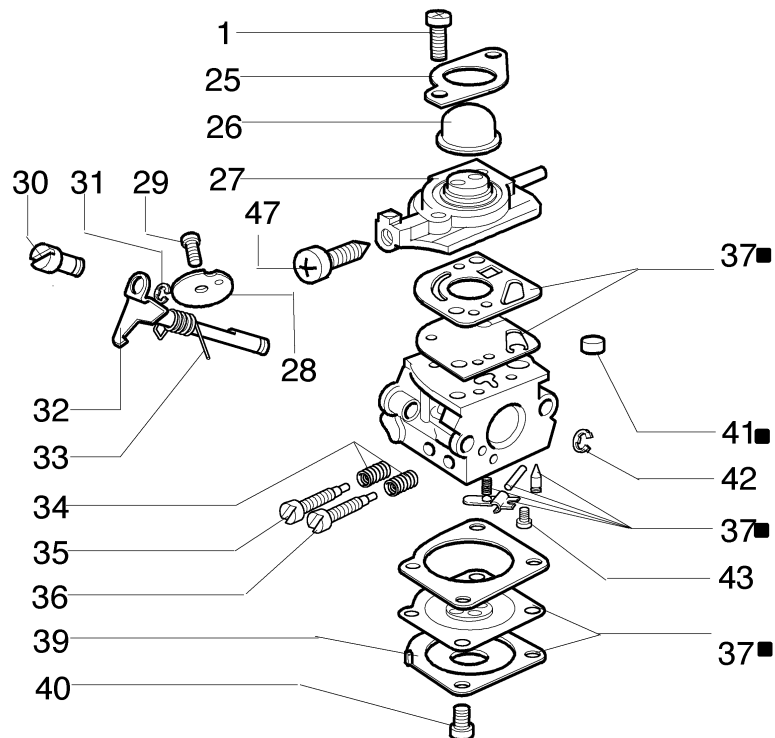

■ 37 KIT RIPARAZIONE REPAIR KIT