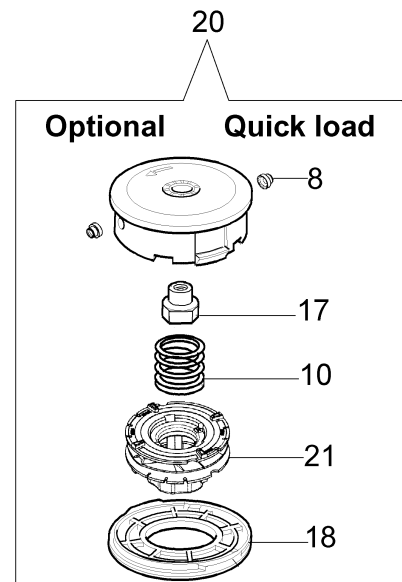

Ref.Nu	Qty	Part number	Description	Validity from	Validity till	Notes	Bulletin
1	4	3914003R	Nut				
2	3	3801015R	Screw				
3	1	4161619R	Band				
4	1	4160011AR	Tube Ø26				
5	1	62030042R	Drive shaft				
6	6	3918010R	Washer				
7	4	3801017R	Screw				
8	4	3819006R	Grower				
9	1	61010024R	Clamp				
10	1	61032012R	Handle				
11	1	61040050AR	Lever				
12	1	61040057R	Spring				
13	1	61040052	Pawl				
14	1	61040049	Throttle lever				
15	1	61040056R	Spring				
16	1	61010019	Band				
17	1	3960061AR	Screw				
18	1	61040054R	Plate				
19	1	61040053R	Plate				
20	1	61040051	Slide control				
21	3	3960067AR	Screw				
22	1	3801011	Screw				
23	1	61012006AR	Handle				
24	1	4161319A	Grip-end				
25	1	61040058R	Throttle cable				
26	1	61040059A	Cable				
27	1	61040132	Bevel gear set				
28	1	61042026R	Guard				
29	1	61040074AR	Screw				
30	1	4100456R	Guard				
31	1	4179089R	Flange				
32	1	3025018R	Ring				
33	1	3024010R	Ring				
34	1	3034008R	Bearing				
35	1	3035230R	Bearing				
36	1	3025009	Ring				
37	1	4138311A	Ring				
38	1	61050013R	Gear case				
39	1	61040071R	Cap				
40	1	3901016	Screw				
41	1	3034218	Bearing				
42	1	61040106A	Pin				
43	1	3034012R	Bearing				
44	1	3025022R	Seeger				
45	1	3050018R	Seal ring				
46	1	61040066R	Spacer				
47	1	61040145R	Hub				
48	1	3901008R	Screw				
49	1	61250237A	Set bevel gear Ø26 + insert				BT3-082-03/09
50	1	4160262B	Knob				
51	1	4191084	Cable				
52	1	4100098BR	Spring				
53	1	4100099A	Button				
54	1	3908031	Screw				
55	1	4160042	Adaptor				
56	1	2317021R	Switch				
57	1	4100257C	Hub				
58	1	3908013	Screw				
59	1	4098148A	Throttle lever				
60	1	4098151R	Spring				
61	1	4191083	Throttle cable				
62	1	4100436A	Cover				
63	2	3960020	Screw				