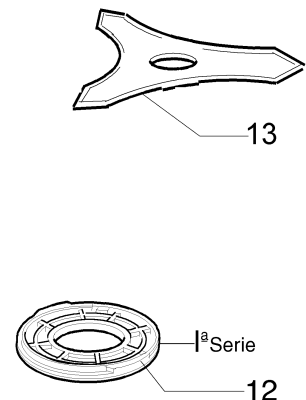

Ref.Nu	Qty	Part number	Description	Validity from	Validity till	Notes	Bulletin
1	4	3914003R	Nut				
2	3	3801015R	Screw				
3	1	4161619R	Band				
4	1	4160011AR	Tube Ø26				
5	1	62030042R	Drive shaft				
6	6	3918010R	Washer				
7	4	3801017R	Screw				
8	4	3819006R	Grower				
9	1	61010024R	Clamp				
10	1	61032012R	Handle				
11	1	61040050AR	Lever				
12	1	61040057R	Spring				
13	1	61040052	Pawl				
14	1	61040049	Throttle lever				
15	1	61040056R	Spring				
16	1	61010019	Band				
17	1	3960061AR	Screw				
18	1	61040054R	Plate				
19	1	61040053R	Plate				
20	1	61040051	Slide control				
21	3	3960067AR	Screw				
22	1	3801011	Screw				
23	1	61012006AR	Handle				
24	1	4161319A	Grip-end				
25	1	61040058R	Throttle cable				
26	1	61040059A	Cable				
27	1	61040132	Bevel gear set				
28	1	61042026R	Guard				
29	1	61040074AR	Screw				
30	1	4100456R	Guard				
31	1	4179089R	Flange				
32	1	3025018R	Ring				
33	1	3024010R	Ring				
34	1	3034008R	Bearing				
35	1	3035230R	Bearing				
36	1	3025009	Ring				
37	1	4138311A	Ring				
38	1	61050013R	Gear case				
39	1	61040071R	Cap				
40	1	3901016	Screw				
41	1	3034218	Bearing				
42	1	61040106A	Pin				
43	1	3034012R	Bearing				
44	1	3025022R	Seeger				
45	1	3050018R	Seal ring				
46	1	61040066R	Spacer				
47	1	61040145R	Hub				
48	1	3901008R	Screw				
49	1	61250237A	Set bevel gear Ø26 + insert				BT3-082-03/09
50	1	4160262B	Knob				
51	1	4191084	Cable				
52	1	4100098BR	Spring				
53	1	4100099A	Button				
54	1	3908031	Screw				
55	1	4160042	Adaptor				
56	1	2317021R	Switch				
57	1	4100257C	Hub				
58	1	3908013	Screw				
59	1	4098148A	Throttle lever				
60	1	4098151R	Spring				
61	1	4191083	Throttle cable				
62	1	4100436A	Cover				
63	2	3960020	Screw				