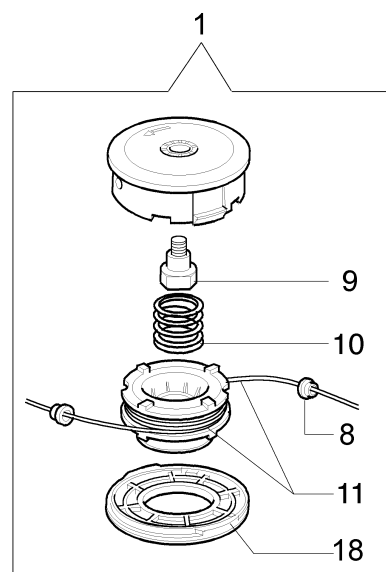

Ref.Nu	Qty	Part number	Description	Validity from	Validity till	Notes	Bulletin
1	4	3914003R	Nut				
2	3	3801015R	Screw				
3	1	4161619R	Band				
4	1	4160011AR	Tube Ø26				
5	1	62030042R	Drive shaft				
6	6	3918010R	Washer				
7	4	3801017R	Screw				
8	4	3819006R	Grower				
9	1	61010024R	Clamp				
10	1	61032012R	Handle				
11	1	61040050AR	Lever				
12	1	61040057R	Spring				
13	1	61040052	Pawl				
14	1	61040049	Throttle lever				
15	1	61040056R	Spring				
16	1	61010019	Band				
17	1	3960061AR	Screw				
18	1	61040054R	Plate				
19	1	61040053R	Plate				
20	1	61040051	Slide control				
21	3	3960067AR	Screw				
22	1	3801011	Screw				
23	1	61012006AR	Handle				
24	1	4161319A	Grip-end				
25	1	61040058R	Throttle cable				
26	1	61040059A	Cable				
27	1	61040132	Bevel gear set				
28	1	61042026R	Guard				
29	1	61040074AR	Screw				
30	1	4100456R	Guard				
31	1	4179089R	Flange				
32	1	3025018R	Ring				
33	1	3024010R	Ring				
34	1	3034008R	Bearing				
35	1	3035230R	Bearing				
36	1	3025009	Ring				
37	1	4138311A	Ring				
38	1	61050013R	Gear case				
39	1	61040071R	Cap				
40	1	3901016	Screw				
41	1	3034218	Bearing				
42	1	61040106A	Pin				
43	1	3034012R	Bearing				
44	1	3025022R	Seeger				
45	1	3050018R	Seal ring				
46	1	61040066R	Spacer				
47	1	61040145R	Hub				
48	1	3901008R	Screw				
49	1	61250237A	Set bevel gear Ø26 + insert				BT3-082-03/09
50	1	4160262B	Knob				
51	1	4191084	Cable				
52	1	4100098BR	Spring				
53	1	4100099A	Button				
54	1	3908031	Screw				
55	1	4160042	Adaptor				
56	1	2317021R	Switch				
57	1	4100257C	Hub				
58	1	3908013	Screw				
59	1	4098148A	Throttle lever				
60	1	4098151R	Spring				
61	1	4191083	Throttle cable				
62	1	4100436A	Cover				
63	2	3960020	Screw				