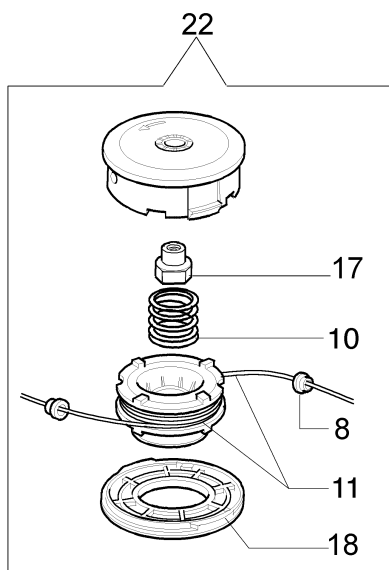

Ref.Nu	Qty	Part number	Description	Validity from	Validity till	Notes	Bulletin
1	4	3914003R	Nut				
2	3	3801015R	Screw				
3	1	4161619R	Band				
4	1	4160011AR	Tube Ø26				
5	1	62030042R	Drive shaft				
6	6	3918010R	Washer				
7	4	3801017R	Screw				
8	4	3819006R	Grower				
9	1	61010024R	Clamp				
10	1	61032012R	Handle				
11	1	61040050AR	Lever				
12	1	61040057R	Spring				
13	1	61040052	Pawl				
14	1	61040049	Throttle lever				
15	1	61040056R	Spring				
16	1	61010019	Band				
17	1	3960061AR	Screw				
18	1	61040054R	Plate				
19	1	61040053R	Plate				
20	1	61040051	Slide control				
21	3	3960067AR	Screw				
22	1	3801011	Screw				
23	1	61012006AR	Handle				
24	1	4161319A	Grip-end				
25	1	61040058R	Throttle cable				
26	1	61040059A	Cable				
27	1	61040132	Bevel gear set				
28	1	61042026R	Guard				
29	1	61040074AR	Screw				
30	1	4100456R	Guard				
31	1	4179089R	Flange				
32	1	3025018R	Ring				
33	1	3024010R	Ring				
34	1	3034008R	Bearing				
35	1	3035230R	Bearing				
36	1	3025009	Ring				
37	1	4138311A	Ring				
38	1	61050013R	Gear case				
39	1	61040071R	Cap				
40	1	3901016	Screw				
41	1	3034218	Bearing				
42	1	61040106A	Pin				
43	1	3034012R	Bearing				
44	1	3025022R	Seeger				
45	1	3050018R	Seal ring				
46	1	61040066R	Spacer				
47	1	61040145R	Hub				
48	1	3901008R	Screw				
49	1	61250237A	Set bevel gear Ø26 + insert				BT3-082-03/09
50	1	4160262B	Knob				
51	1	4191084	Cable				
52	1	4100098BR	Spring				
53	1	4100099A	Button				
54	1	3908031	Screw				
55	1	4160042	Adaptor				
56	1	2317021R	Switch				
57	1	4100257C	Hub				
58	1	3908013	Screw				
59	1	4098148A	Throttle lever				
60	1	4098151R	Spring				
61	1	4191083	Throttle cable				
62	1	4100436A	Cover				
63	2	3960020	Screw				