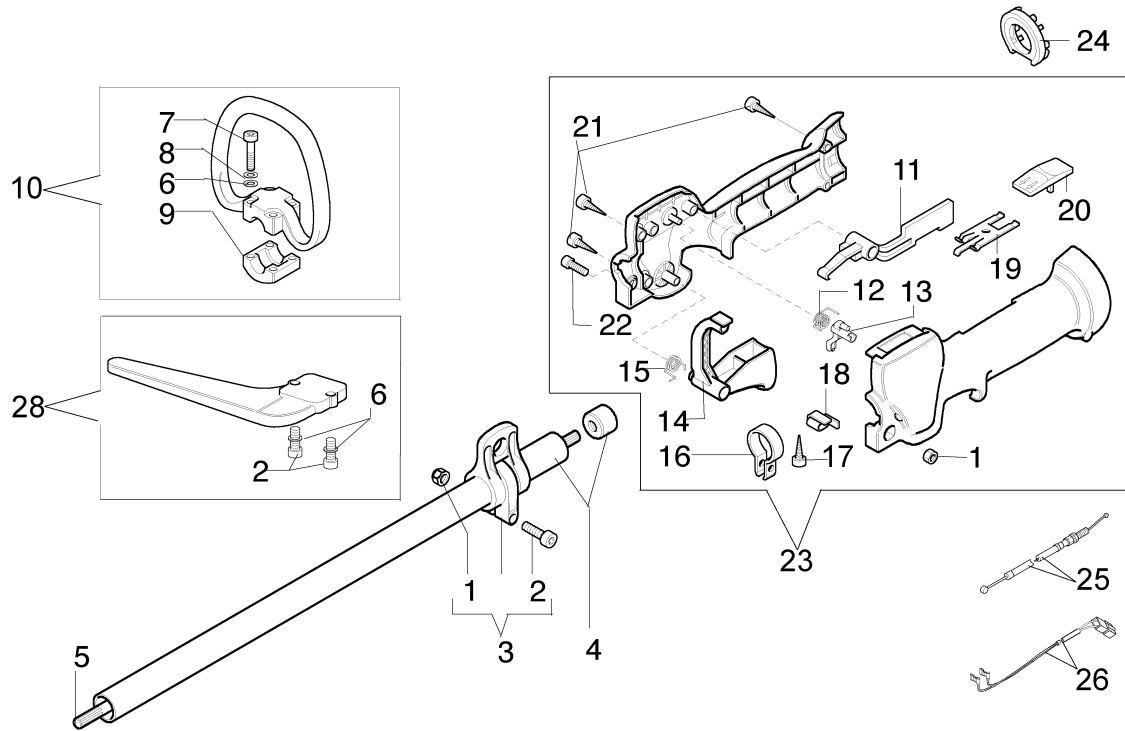

Ref.Nu	Qty	Part number	Description	Validity from	Validity till	Notes	Bulletin
1	4	3914003R	Nut				
2	3	3801015R	Screw				
3	1	4161619R	Band				
4	1	4160011AR	Tube Ø26				
5	1	62030042R	Drive shaft				
6	6	3918010R	Washer				
7	4	3801017R	Screw				
8	4	3819006R	Grower				
9	1	61010024R	Clamp				
10	1	61032012R	Handle				
11	1	61040050AR	Lever				
12	1	61040057R	Spring				
13	1	61040052	Pawl				
14	1	61040049	Throttle lever				
15	1	61040056R	Spring				
16	1	61010019	Band				
17	1	3960061AR	Screw				
18	1	61040054R	Plate				
19	1	61040053R	Plate				
20	1	61040051	Slide control				
21	3	3960067AR	Screw				
22	1	3801011	Screw				
23	1	61012006AR	Handle				
24	1	4161319A	Grip-end				
25	1	61040058R	Throttle cable				
26	1	61040059A	Cable				
27	1	61040132	Bevel gear set				
28	1	61042026R	Guard				
29	1	61040074AR	Screw				
30	1	4100456R	Guard				
31	1	4179089R	Flange				
32	1	3025018R	Ring				
33	1	3024010R	Ring				
34	1	3034008R	Bearing				
35	1	3035230R	Bearing				
36	1	3025009	Ring				
37	1	4138311A	Ring				
38	1	61050013R	Gear case				
39	1	61040071R	Cap				
40	1	3901016	Screw				
41	1	3034218	Bearing				
42	1	61040106A	Pin				
43	1	3034012R	Bearing				
44	1	3025022R	Seeger				
45	1	3050018R	Seal ring				
46	1	61040066R	Spacer				
47	1	61040145R	Hub				
48	1	3901008R	Screw				
49	1	61250237A	Set bevel gear Ø26 + insert				BT3-082-03/09
50	1	4160262B	Knob				
51	1	4191084	Cable				
52	1	4100098BR	Spring				
53	1	4100099A	Button				
54	1	3908031	Screw				
55	1	4160042	Adaptor				
56	1	2317021R	Switch				
57	1	4100257C	Hub				
58	1	3908013	Screw				
59	1	4098148A	Throttle lever				
60	1	4098151R	Spring				
61	1	4191083	Throttle cable				
62	1	4100436A	Cover				
63	2	3960020	Screw				