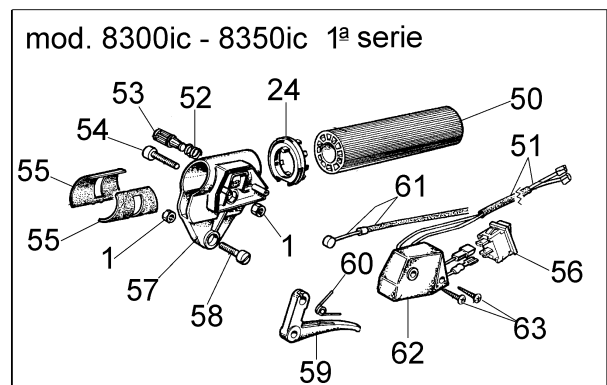

Ref.Nu	Qty	Part number	Description	Validity from	Validity till	Notes	Bulletin
1	4	3914003R	Nut				
2	3	3801015R	Screw				
3	1	4161619R	Band				
4	1	4160011AR	Tube Ø26				
5	1	62030042R	Drive shaft				
6	6	3918010R	Washer				
7	4	3801017R	Screw				
8	4	3819006R	Grower				
9	1	61010024R	Clamp				
10	1	61032012R	Handle				
11	1	61040050AR	Lever				
12	1	61040057R	Spring				
13	1	61040052	Pawl				
14	1	61040049	Throttle lever				
15	1	61040056R	Spring				
16	1	61010019	Band				
17	1	3960061AR	Screw				
18	1	61040054R	Plate				
19	1	61040053R	Plate				
20	1	61040051	Slide control				
21	3	3960067AR	Screw				
22	1	3801011	Screw				
23	1	61012006AR	Handle				
24	1	4161319A	Grip-end				
25	1	61040058R	Throttle cable				
26	1	61040059A	Cable				
27	1	61040132	Bevel gear set				
28	1	61042026R	Guard				
29	1	61040074AR	Screw				
30	1	4100456R	Guard				
31	1	4179089R	Flange				
32	1	3025018R	Ring				
33	1	3024010R	Ring				
34	1	3034008R	Bearing				
35	1	3035230R	Bearing				
36	1	3025009	Ring				
37	1	4138311A	Ring				
38	1	61050013R	Gear case				
39	1	61040071R	Cap				
40	1	3901016	Screw				
41	1	3034218	Bearing				
42	1	61040106A	Pin				
43	1	3034012R	Bearing				
44	1	3025022R	Seeger				
45	1	3050018R	Seal ring				
46	1	61040066R	Spacer				
47	1	61040145R	Hub				
48	1	3901008R	Screw				
49	1	61250237A	Set bevel gear Ø26 + insert				BT3-082-03/09
50	1	4160262B	Knob				
51	1	4191084	Cable				
52	1	4100098BR	Spring				
53	1	4100099A	Button				
54	1	3908031	Screw				
55	1	4160042	Adaptor				
56	1	2317021R	Switch				
57	1	4100257C	Hub				
58	1	3908013	Screw				
59	1	4098148A	Throttle lever				
60	1	4098151R	Spring				
61	1	4191083	Throttle cable				
62	1	4100436A	Cover				
63	2	3960020	Screw				