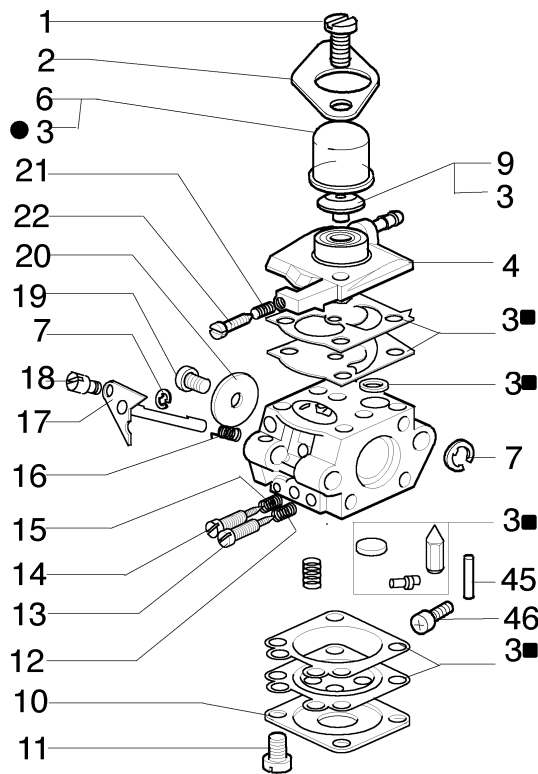

8

■ 3 KIT RIPARAZIONE REPAIR KIT

8