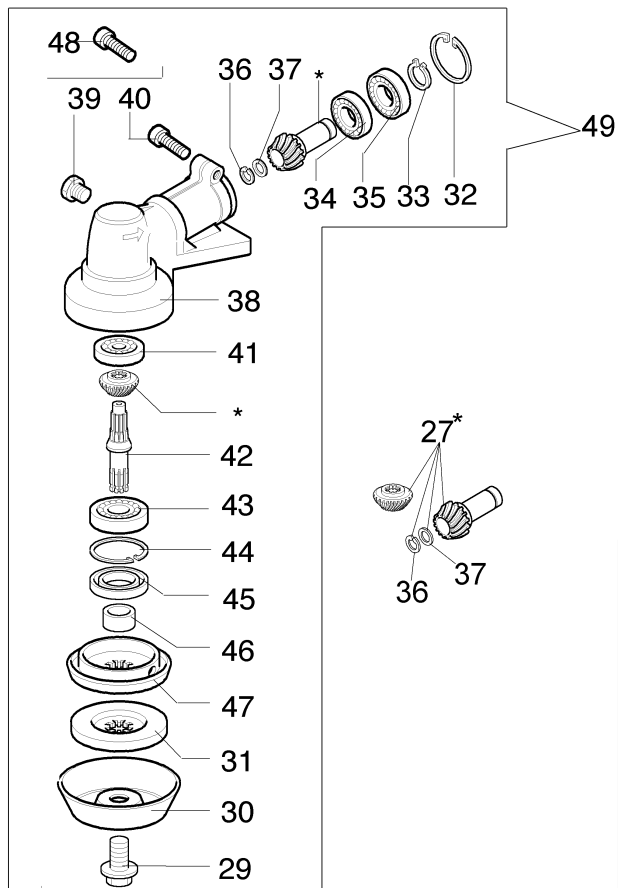

Ref.Nu	Qty	Part number	Description	Validity from	Validity till	Notes	Bulletin
1	4	3914003R	Nut				
2	3	3801015R	Screw				
3	1	4161619R	Band				
4	1	4160011AR	Tube Ø26				
5	1	62030042R	Drive shaft				
6	6	3918010R	Washer				
7	4	3801017R	Screw				
8	4	3819006R	Grower				
9	1	61010024R	Clamp				
10	1	61032012R	Handle				
11	1	61040050AR	Lever				
12	1	61040057R	Spring				
13	1	61040052	Pawl				
14	1	61040049	Throttle lever				
15	1	61040056R	Spring				
16	1	61010019	Band				
17	1	3960061AR	Screw				
18	1	61040054R	Plate				
19	1	61040053R	Plate				
20	1	61040051	Slide control				
21	3	3960067AR	Screw				
22	1	3801011	Screw				
23	1	61012006AR	Handle				
24	1	4161319A	Grip-end				
25	1	61040058R	Throttle cable				
26	1	61040059A	Cable				
27	1	61040132	Bevel gear set				
28	1	61042026R	Guard				
29	1	61040074AR	Screw				
30	1	4100456R	Guard				
31	1	4179089R	Flange				
32	1	3025018R	Ring				
33	1	3024010R	Ring				
34	1	3034008R	Bearing				
35	1	3035230R	Bearing				
36	1	3025009	Ring				
37	1	4138311A	Ring				
38	1	61050013R	Gear case				
39	1	61040071R	Cap				
40	1	3901016	Screw				
41	1	3034218	Bearing				
42	1	61040106A	Pin				
43	1	3034012R	Bearing				
44	1	3025022R	Seeger				
45	1	3050018R	Seal ring				
46	1	61040066R	Spacer				
47	1	61040145R	Hub				
48	1	3901008R	Screw				
49	1	61250237A	Set bevel gear Ø26 + insert				BT3-082-03/09
50	1	4160262B	Knob				
51	1	4191084	Cable				
52	1	4100098BR	Spring				
53	1	4100099A	Button				
54	1	3908031	Screw				
55	1	4160042	Adaptor				
56	1	2317021R	Switch				
57	1	4100257C	Hub				
58	1	3908013	Screw				
59	1	4098148A	Throttle lever				
60	1	4098151R	Spring				
61	1	4191083	Throttle cable				
62	1	4100436A	Cover				
63	2	3960020	Screw				