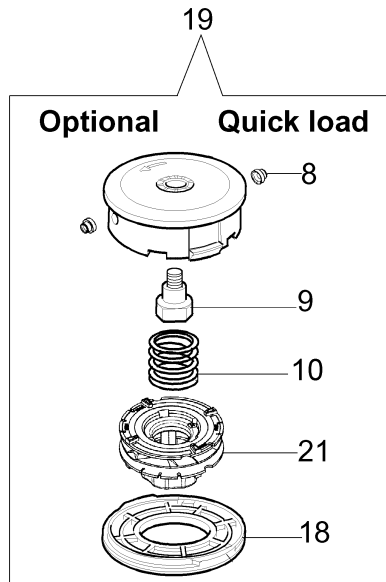

Ref.Nu	Qty	Part number	Description	Validity from	Validity till	Notes	Bulletin
1	4	3914003R	Nut				
2	3	3801015R	Screw				
3	1	4161619R	Band				
4	1	4160011AR	Tube Ø26				
5	1	62030042R	Drive shaft				
6	6	3918010R	Washer				
7	4	3801017R	Screw				
8	4	3819006R	Grower				
9	1	61010024R	Clamp				
10	1	61032012R	Handle				
11	1	61040050AR	Lever				
12	1	61040057R	Spring				
13	1	61040052	Pawl				
14	1	61040049	Throttle lever				
15	1	61040056R	Spring				
16	1	61010019	Band				
17	1	3960061AR	Screw				
18	1	61040054R	Plate				
19	1	61040053R	Plate				
20	1	61040051	Slide control				
21	3	3960067AR	Screw				
22	1	3801011	Screw				
23	1	61012006AR	Handle				
24	1	4161319A	Grip-end				
25	1	61040058R	Throttle cable				
26	1	61040059A	Cable				
27	1	61040132	Bevel gear set				
28	1	61042026R	Guard				
29	1	61040074AR	Screw				
30	1	4100456R	Guard				
31	1	4179089R	Flange				
32	1	3025018R	Ring				
33	1	3024010R	Ring				
34	1	3034008R	Bearing				
35	1	3035230R	Bearing				
36	1	3025009	Ring				
37	1	4138311A	Ring				
38	1	61050013R	Gear case				
39	1	61040071R	Cap				
40	1	3901016	Screw				
41	1	3034218	Bearing				
42	1	61040106A	Pin				
43	1	3034012R	Bearing				
44	1	3025022R	Seeger				
45	1	3050018R	Seal ring				
46	1	61040066R	Spacer				
47	1	61040145R	Hub				
48	1	3901008R	Screw				
49	1	61250237A	Set bevel gear Ø26 + insert				BT3-082-03/09
50	1	4160262B	Knob				
51	1	4191084	Cable				
52	1	4100098BR	Spring				
53	1	4100099A	Button				
54	1	3908031	Screw				
55	1	4160042	Adaptor				
56	1	2317021R	Switch				
57	1	4100257C	Hub				
58	1	3908013	Screw				
59	1	4098148A	Throttle lever				
60	1	4098151R	Spring				
61	1	4191083	Throttle cable				
62	1	4100436A	Cover				
63	2	3960020	Screw				