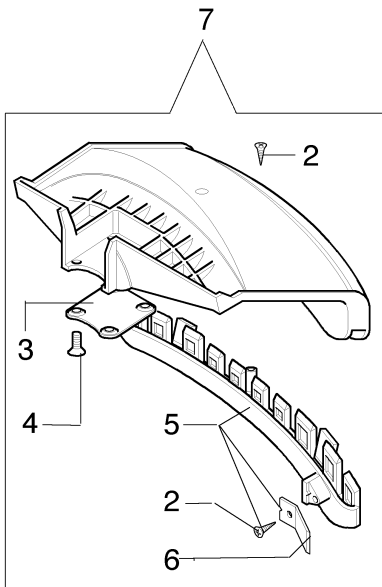

Ref.Nu	Qty	Part number	Description	Validity from	Validity till	Notes	Bulletin
1	4	3914003R	Nut				
2	3	3801015R	Screw				
3	1	4161619R	Band				
4	1	4160011AR	Tube Ø26				
5	1	62030042R	Drive shaft				
6	6	3918010R	Washer				
7	4	3801017R	Screw				
8	4	3819006R	Grower				
9	1	61010024R	Clamp				
10	1	61032012R	Handle				
11	1	61040050AR	Lever				
12	1	61040057R	Spring				
13	1	61040052	Pawl				
14	1	61040049	Throttle lever				
15	1	61040056R	Spring				
16	1	61010019	Band				
17	1	3960061AR	Screw				
18	1	61040054R	Plate				
19	1	61040053R	Plate				
20	1	61040051	Slide control				
21	3	3960067AR	Screw				
22	1	3801011	Screw				
23	1	61012006AR	Handle				
24	1	4161319A	Grip-end				
25	1	61040058R	Throttle cable				
26	1	61040059A	Cable				
27	1	61040132	Bevel gear set				
28	1	61042026R	Guard				
29	1	61040074AR	Screw				
30	1	4100456R	Guard				
31	1	4179089R	Flange				
32	1	3025018R	Ring				
33	1	3024010R	Ring				
34	1	3034008R	Bearing				
35	1	3035230R	Bearing				
36	1	3025009	Ring				
37	1	4138311A	Ring				
38	1	61050013R	Gear case				
39	1	61040071R	Cap				
40	1	3901016	Screw				
41	1	3034218	Bearing				
42	1	61040106A	Pin				
43	1	3034012R	Bearing				
44	1	3025022R	Seeger				
45	1	3050018R	Seal ring				
46	1	61040066R	Spacer				
47	1	61040145R	Hub				
48	1	3901008R	Screw				
49	1	61250237A	Set bevel gear Ø26 + insert				BT3-082-03/09
50	1	4160262B	Knob				
51	1	4191084	Cable				
52	1	4100098BR	Spring				
53	1	4100099A	Button				
54	1	3908031	Screw				
55	1	4160042	Adaptor				
56	1	2317021R	Switch				
57	1	4100257C	Hub				
58	1	3908013	Screw				
59	1	4098148A	Throttle lever				
60	1	4098151R	Spring				
61	1	4191083	Throttle cable				
62	1	4100436A	Cover				
63	2	3960020	Screw				